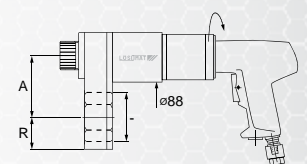

Lösomat Sidemontert elektrisk muttertrekker for platevarmevekslere

850 - 4.800 Nm

**Elektrisk****Pneumatisk**

For mer informasjon om våre side-monterte momentverktøy. Bestill vår hovedkatalog.

Tekniske data

Type	Nm	mm	A mm	R mm
	max*1			
LPS-1/60	3.000	60	110	53
LPS-1/80	3.600	80	120	75
LPS-1/95	4.800	95	135	95
LES-16/60	3.000	60	110	53
LES-16/80	3.600	80	120	75
LES-16/95	4.800	95	135	95
LES-05/55	850	55	86	75
LES-05/60	850	60	86	75
LES-09/55	1.600	55	86	75
LES-09/60	1.600	60	85	75