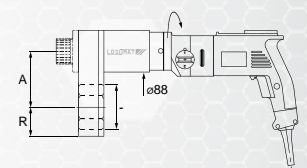

Lösomat Sidemontert elektrisk muttertrekker for platevarmevekslere

850 - 4.800 Nm

**Elektrisk****Pneumatisk**

For mer informasjon om våre side-monterte momentverktøy. Bestill vår hovedkatalog.

Tekniske data

Type	Nm	mm	A mm	R mm
	max*1			
LPS-1/60	3.000	60	110	53
LPS-1/80	3.600	80	120	75
LPS-1/95	4.800	95	135	95
LES-16/60	3.000	60	110	53
LES-16/80	3.600	80	120	75
LES-16/95	4.800	95	135	95
LES-05/55	850	55	86	75
LES-05/60	850	60	86	75
LES-09/55	1.600	55	86	75
LES-09/60	1.600	60	85	75